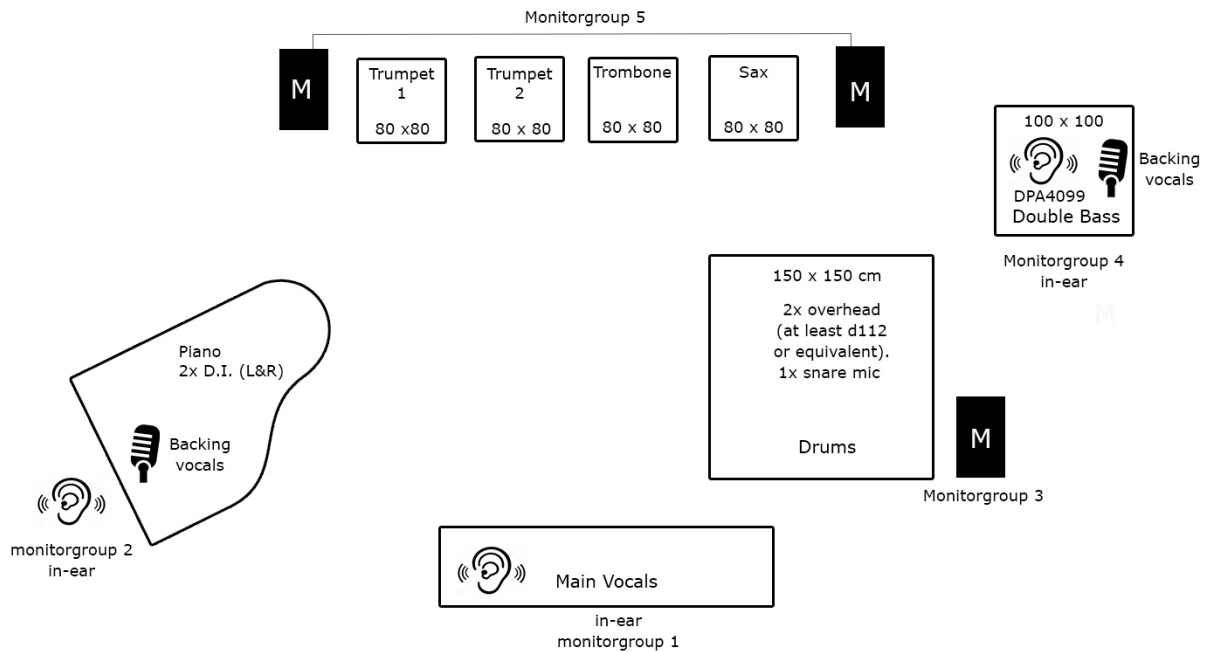

PODIUM & RISERS;

- Minimaal vereiste vrije speelvlak is 24m² (6b x 4d).
- Het podium is stabiel (en netjes afgewerkt met afrok.)
- Podium is bij aankomst (bandleden) vrij van onnodige voorwerpen.

STROOMVOORZIENINGEN

LADEN EN LOSSEN

- Laden en lossen kan aan de locatie of aan het podium zonder obstakels (trappen, smalle doorgangen, niveaoverschillen, etc.).
- Indien dit op locatie niet mogelijk is, zal dit van te voren worden aangegeven en gekeken worden naar mogelijke oplossingen.

PARKEREN

- De band en crew reizen standaard met 1 bestelbus en 2 personenauto's. Graag parkeergelegenheid bij het podium of op loopafstand van het podium.
- Indien nodig parkeerkaart en/of ontheffingen en een vrije doorgang verzorgen.

MEER INFO? Neem contact op met Pat Hemelrijk 06/20115119 of Rene Winter 06/54262433

TECHNISCHE RIDER TINYLITTLEBIGBAND XL 2018/19

- Main vocals: Wireless mic. In-ear! Monitor
- 2 Piano 2x D.I. Vocals In-ear! Monitor
- 3 Drums 2x overhead (at least d112 or equivalent). 1x snare mic
- 4 Double Bass (has its own mic. DPA 4099) vocals In-ear! Monitor
- 5 Trumpet 1
- 5 Trumpet 2
- 5 trombone
- 5 sax (has its own mic. wireless)